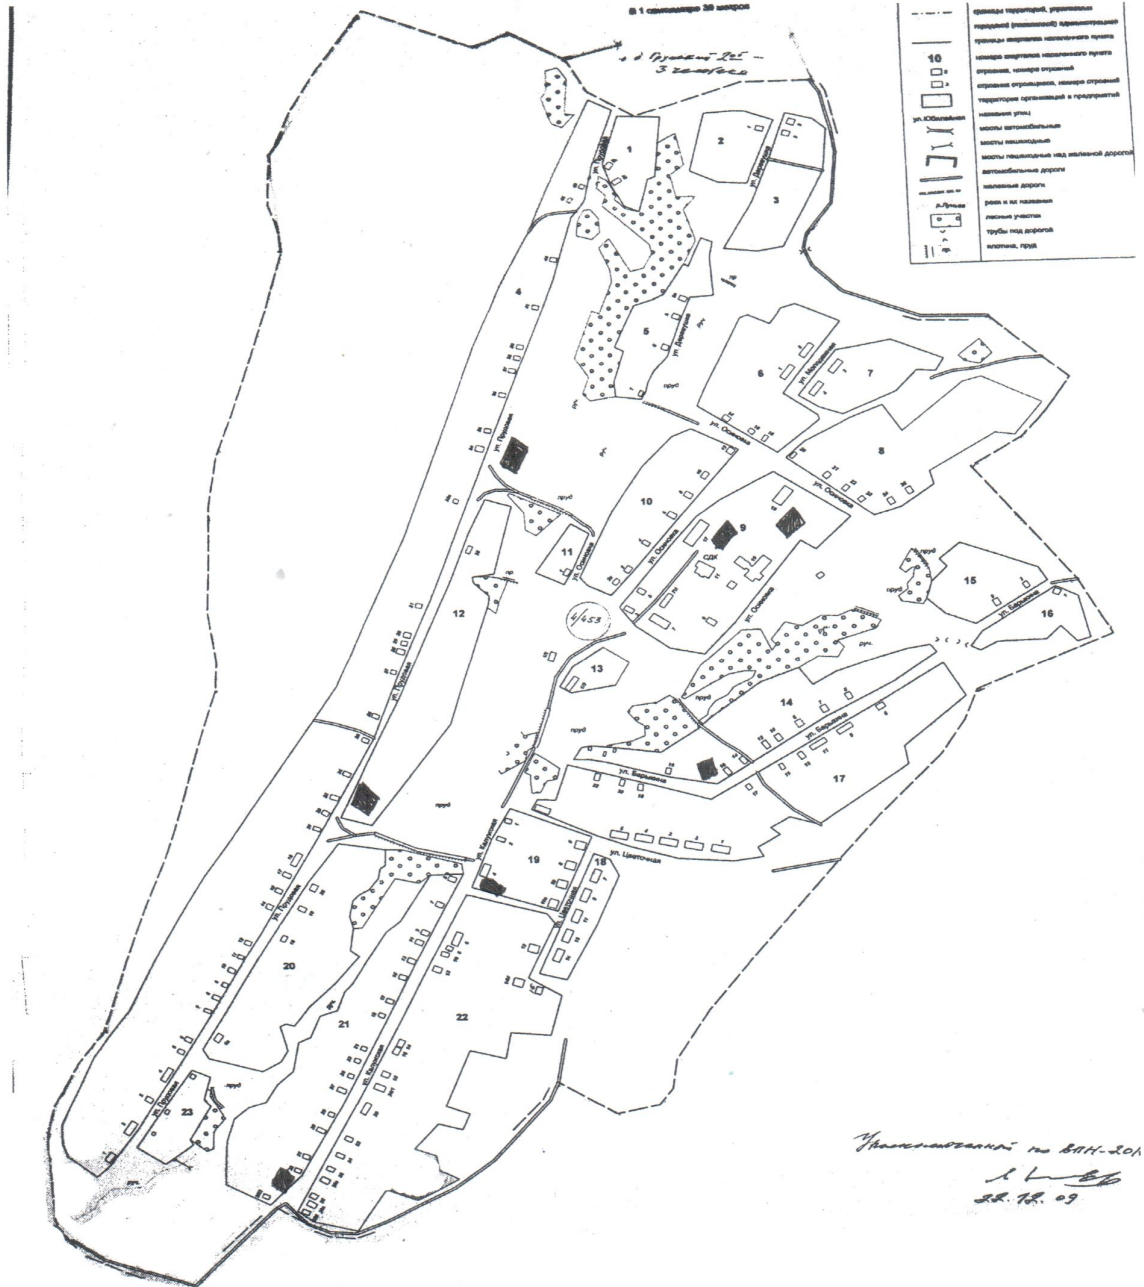

Схема мест (площадок) твердых коммунальных отходов на территории сельского поселения Богородский сельсовет МР Благовещенский район РБ Село Богородское

 - ПЛОЩАДКА СБОРА ТКО

Утвержденный на 2011-2011
 22.10.09